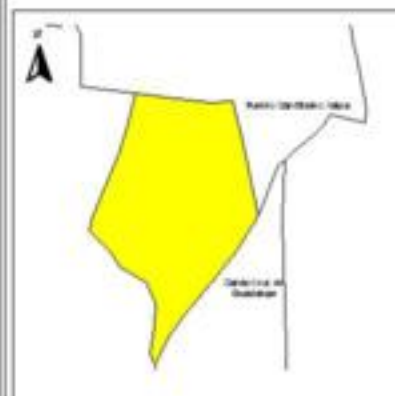

EVALUA DF
Consejo de Evaluación del
Desarrollo Social del
Distrito Federal

ÍNDICE DE DESARROLLO SOCIAL

Delegación: Xochimilco
Colonia: Santa Cruz Chavameta
Grado de desarrollo: Muy Bajo

Grado de Desarrollo Social

-  Muy bajo
-  Bajo
-  Medio
-  Alto
-  Sin dato

0.02 0 0.02 0.04 Kilómetros

Fuente: Elaboración propia con datos de Seduvi e INEGI